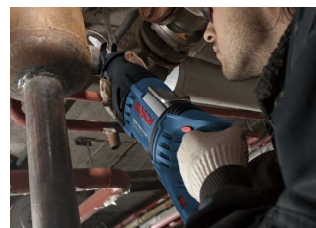

КТО использует изделие и ПОЧЕМУ?

Работы по дереву

Водопровод

Реставраторы

Электрики

Оснрвные работы

Резка дерева с гвоздями, старые деревянные рамы, ремонт паллет

резка фанеры, гипсокартона, деревянных конструкций с гвоздями, водопроводных труб и листового металла

Резка чугуна и оцинкованной стали, медных труб, пластиковых элементов, листового металла

Пропилы, фигурные вырезы в стенах из фанеры, гипсокартона, резка металла и пластиковых труб