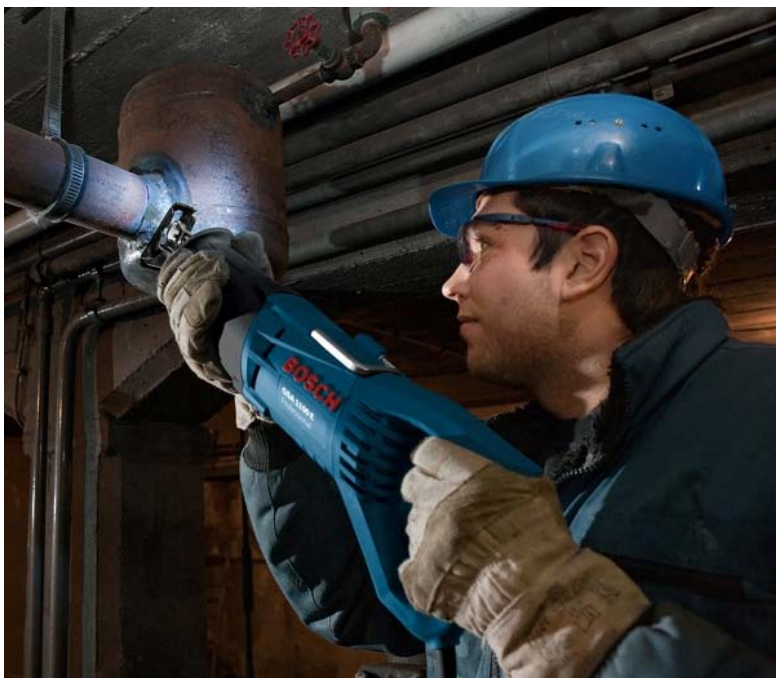

Информация о продукте GSA 1100 E Professional Подсветка рабочей зоны

Двойной LED (два светодиода) – доп. освещение

- ✓ обеспечивает подсветку рабочей зоны
- ✓ облегчает работу с инструментом
- ✓ улучшает обзор линии реза

USP!

Power Tools

Confidential | PT/МКВ-ЕО | 06/2010 | © Robert Bosch GmbH 2010. All rights reserved, also regarding any disposal, exploitation, reproduction, editing, distribution, as well as in the event of applications for industrial property rights.

BOSCH